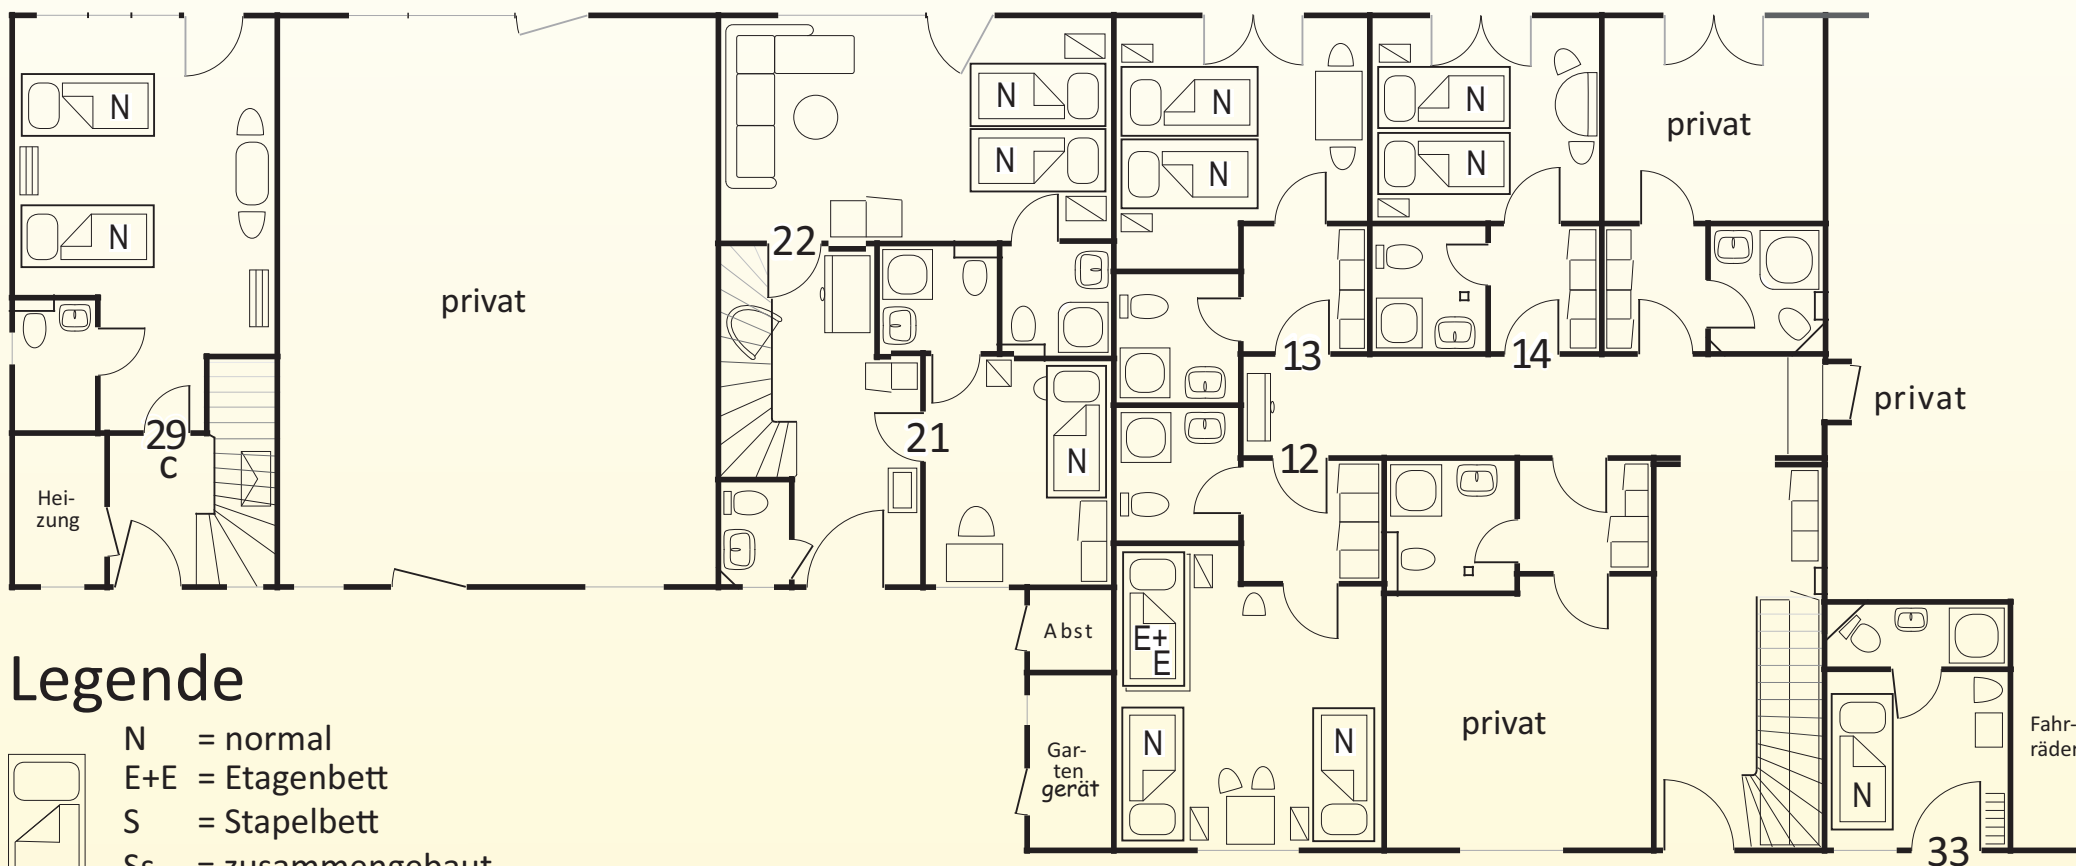

PROITZER MÜHLE

Der Seminarhof im Wendland

Gästehaus EG

Legende

- | | |
|--|-------------------------|
| | N = normal |
| | E+E = Etagenbett |
| | S = Stapelbett |
| | Ss = zusammengebaut |
| | D = Doppelbett |
| | Dz = mit zwei Matratzen |