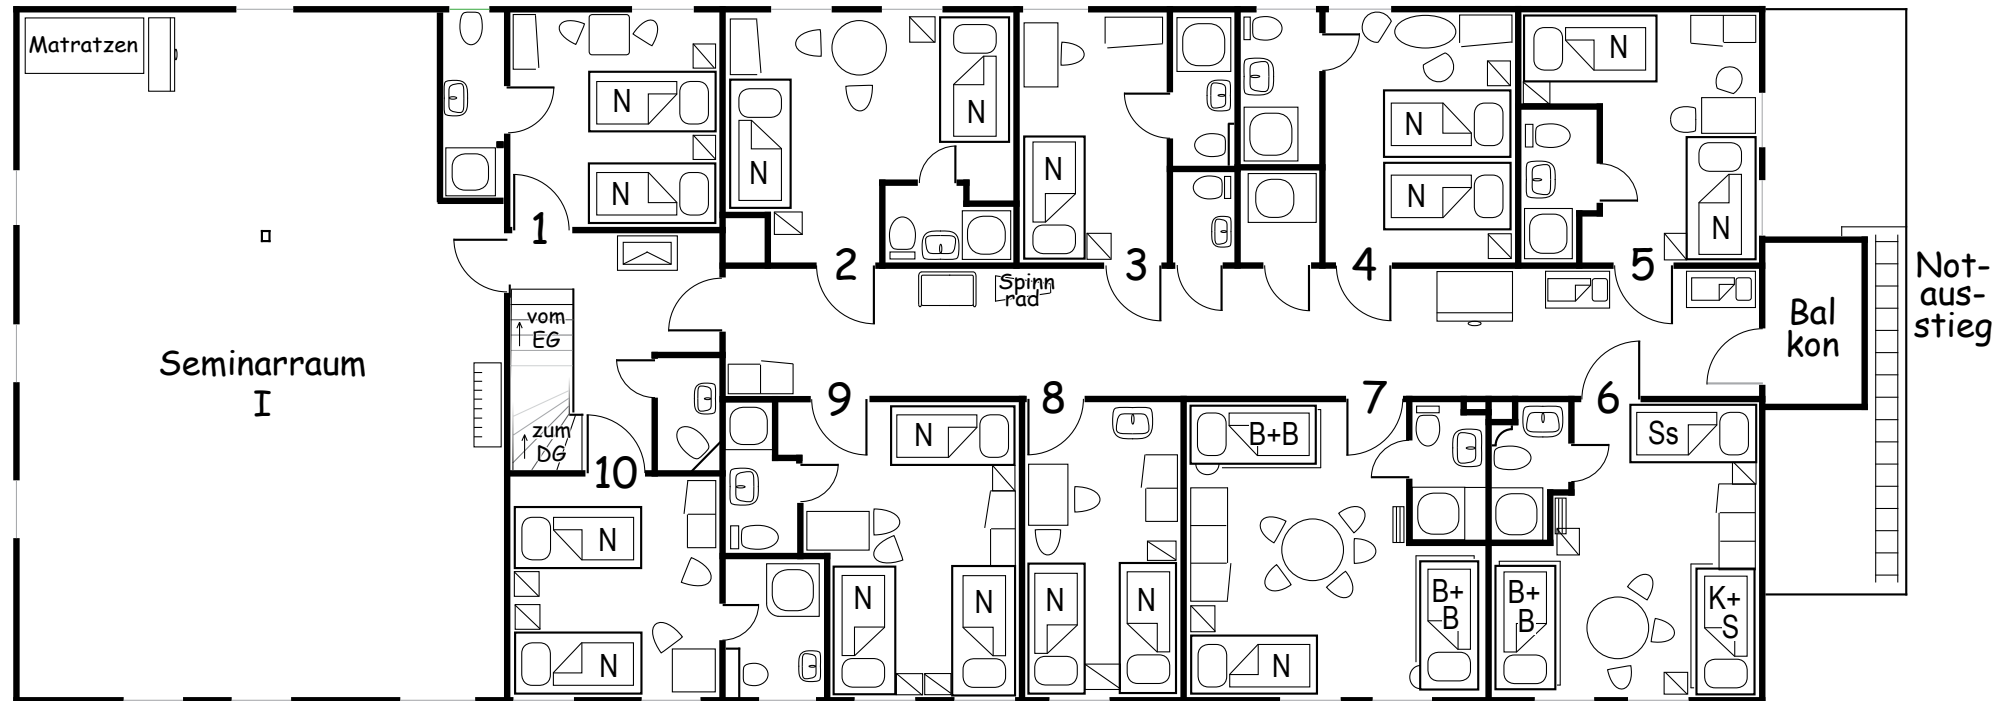

gezeichnet von
Stefanie Buck, Stand: Mai 2021

Legende

		
Truhe	Nacht tisch	Schrank
		
N = normal B+B = Etagen-Baumbett S = Stapelbett Ss = zusammengebaut Bett K = Kettenbett	Regal	Nähmaschine
		
	Kommode	Klavier