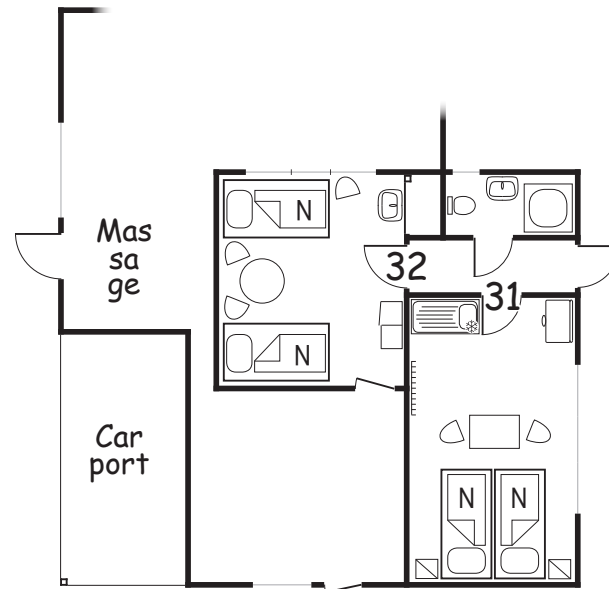

Schüppchen

gezeichnet von
Stefanie Buck, Stand: Oktober 2016

Legende

Nacht tisch	Bank truhe	Schrank